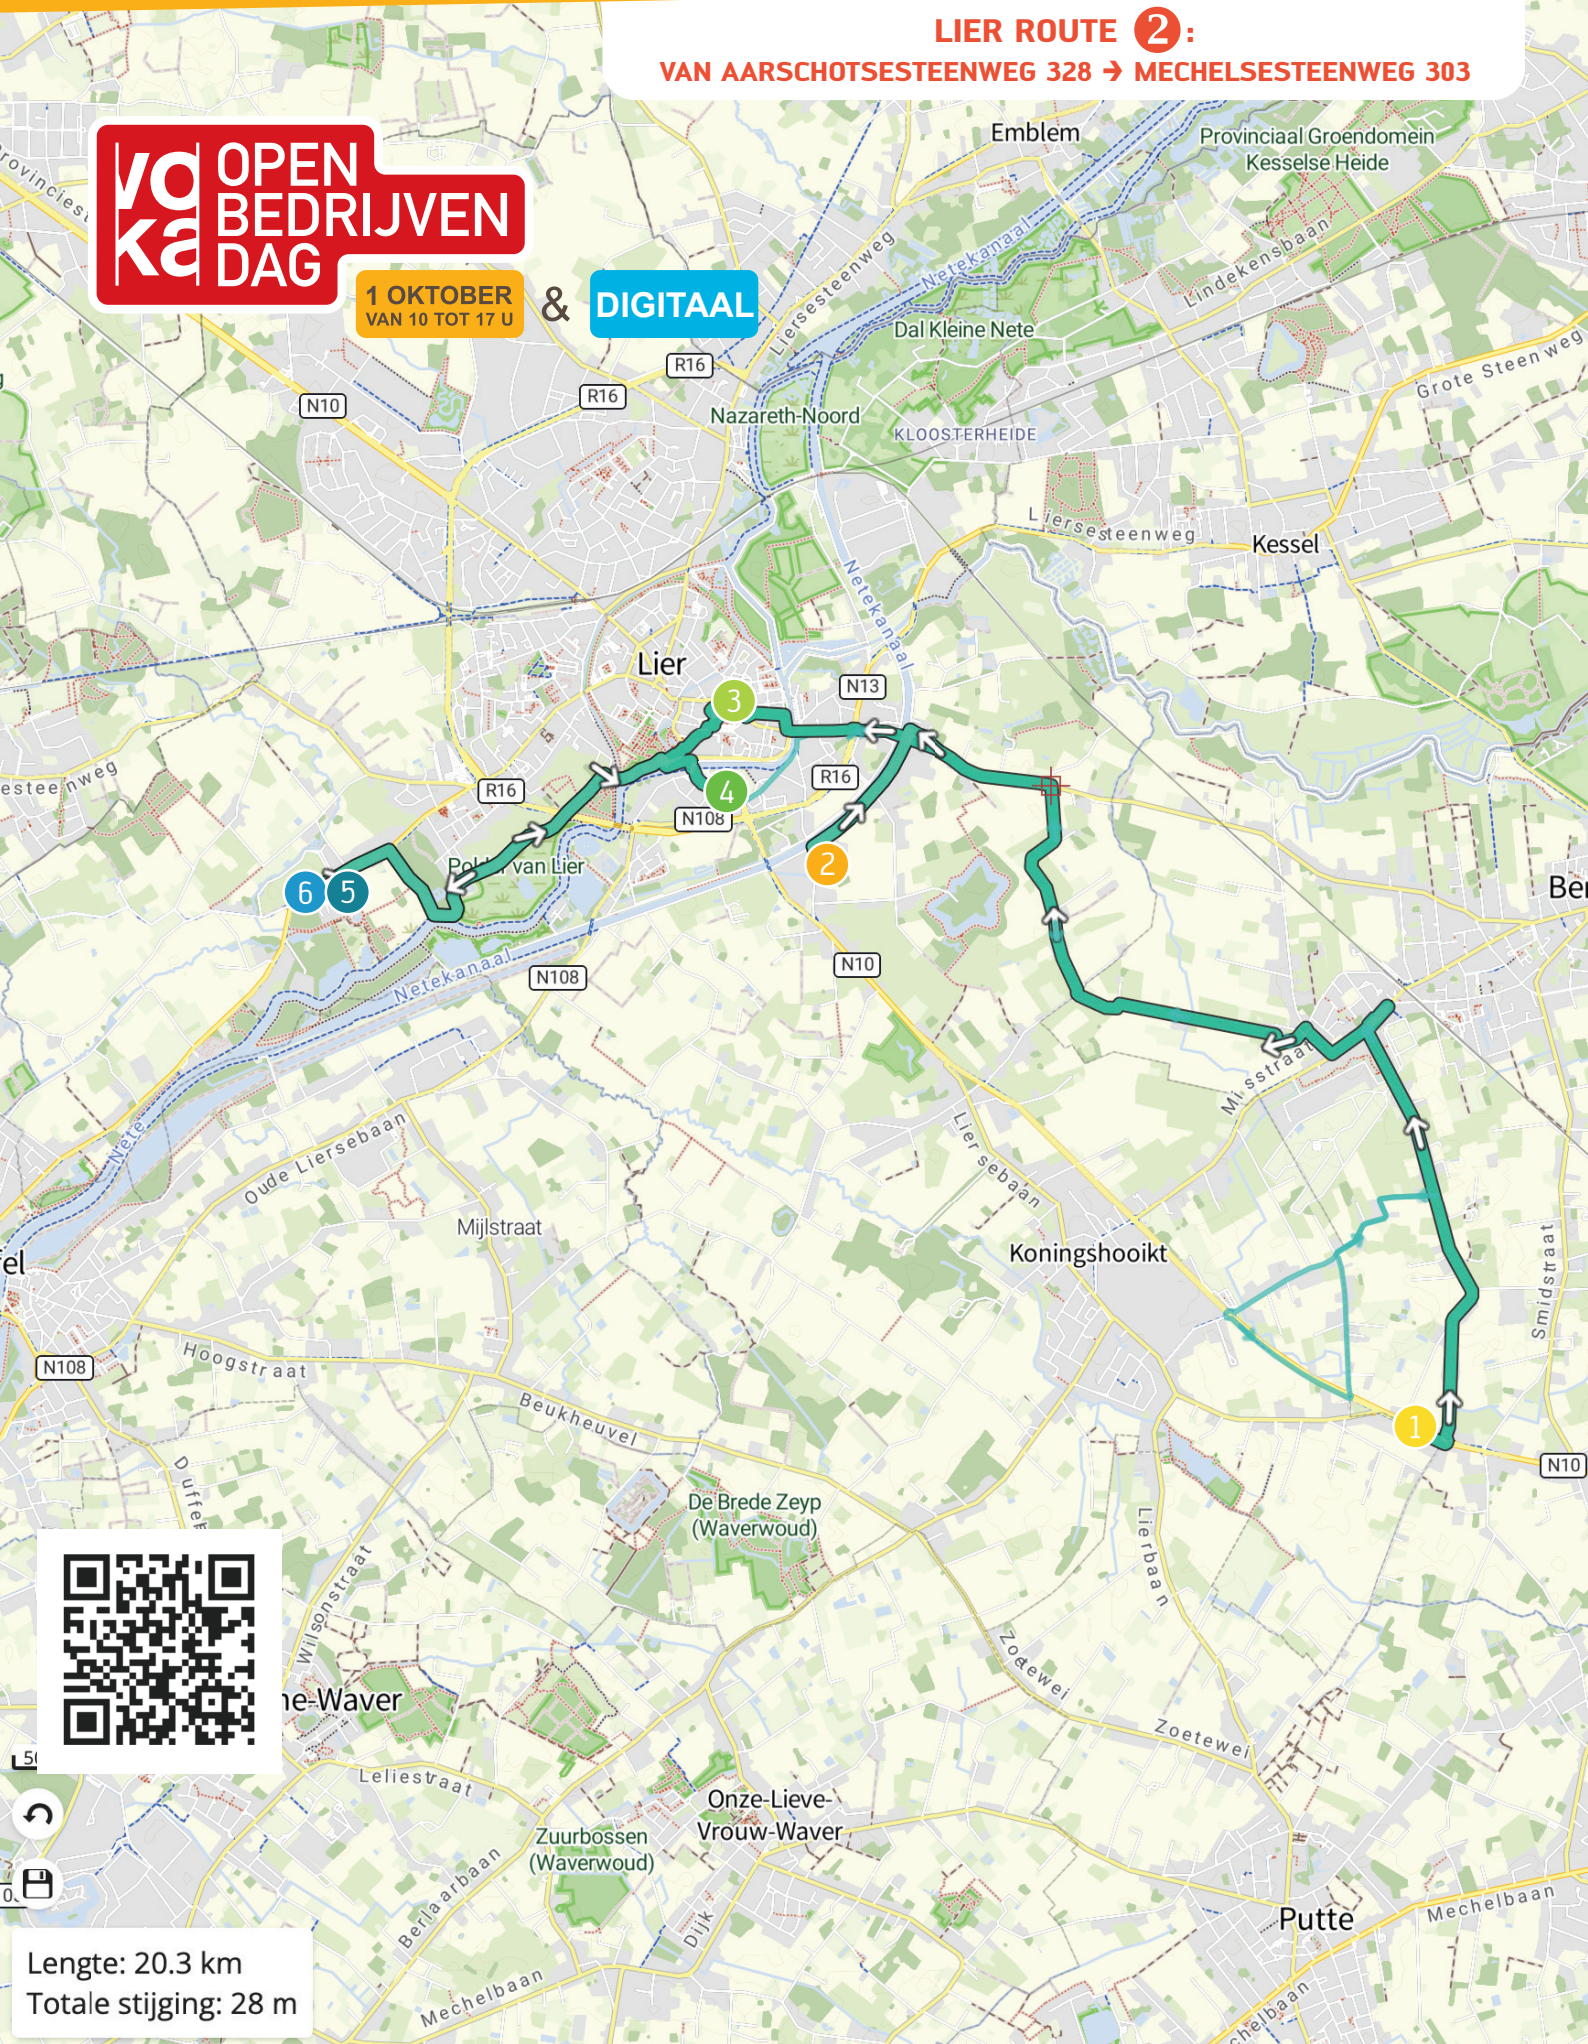

LIER ROUTE 2:
VAN AARSCHOTSESTEENWEG 328 → MEHELSESTEENWEG 303

**VOOR OPEN
KADEN BEDRIJVEN
DAG**

1 OKTOBER
VAN 10 TOT 17 U

& DIGITAAL

Lengte: 20.3 km
Totale stijging: 28 m

GA MET DE FIETS OP BEDRIJFSBEZOEK IN LIER!