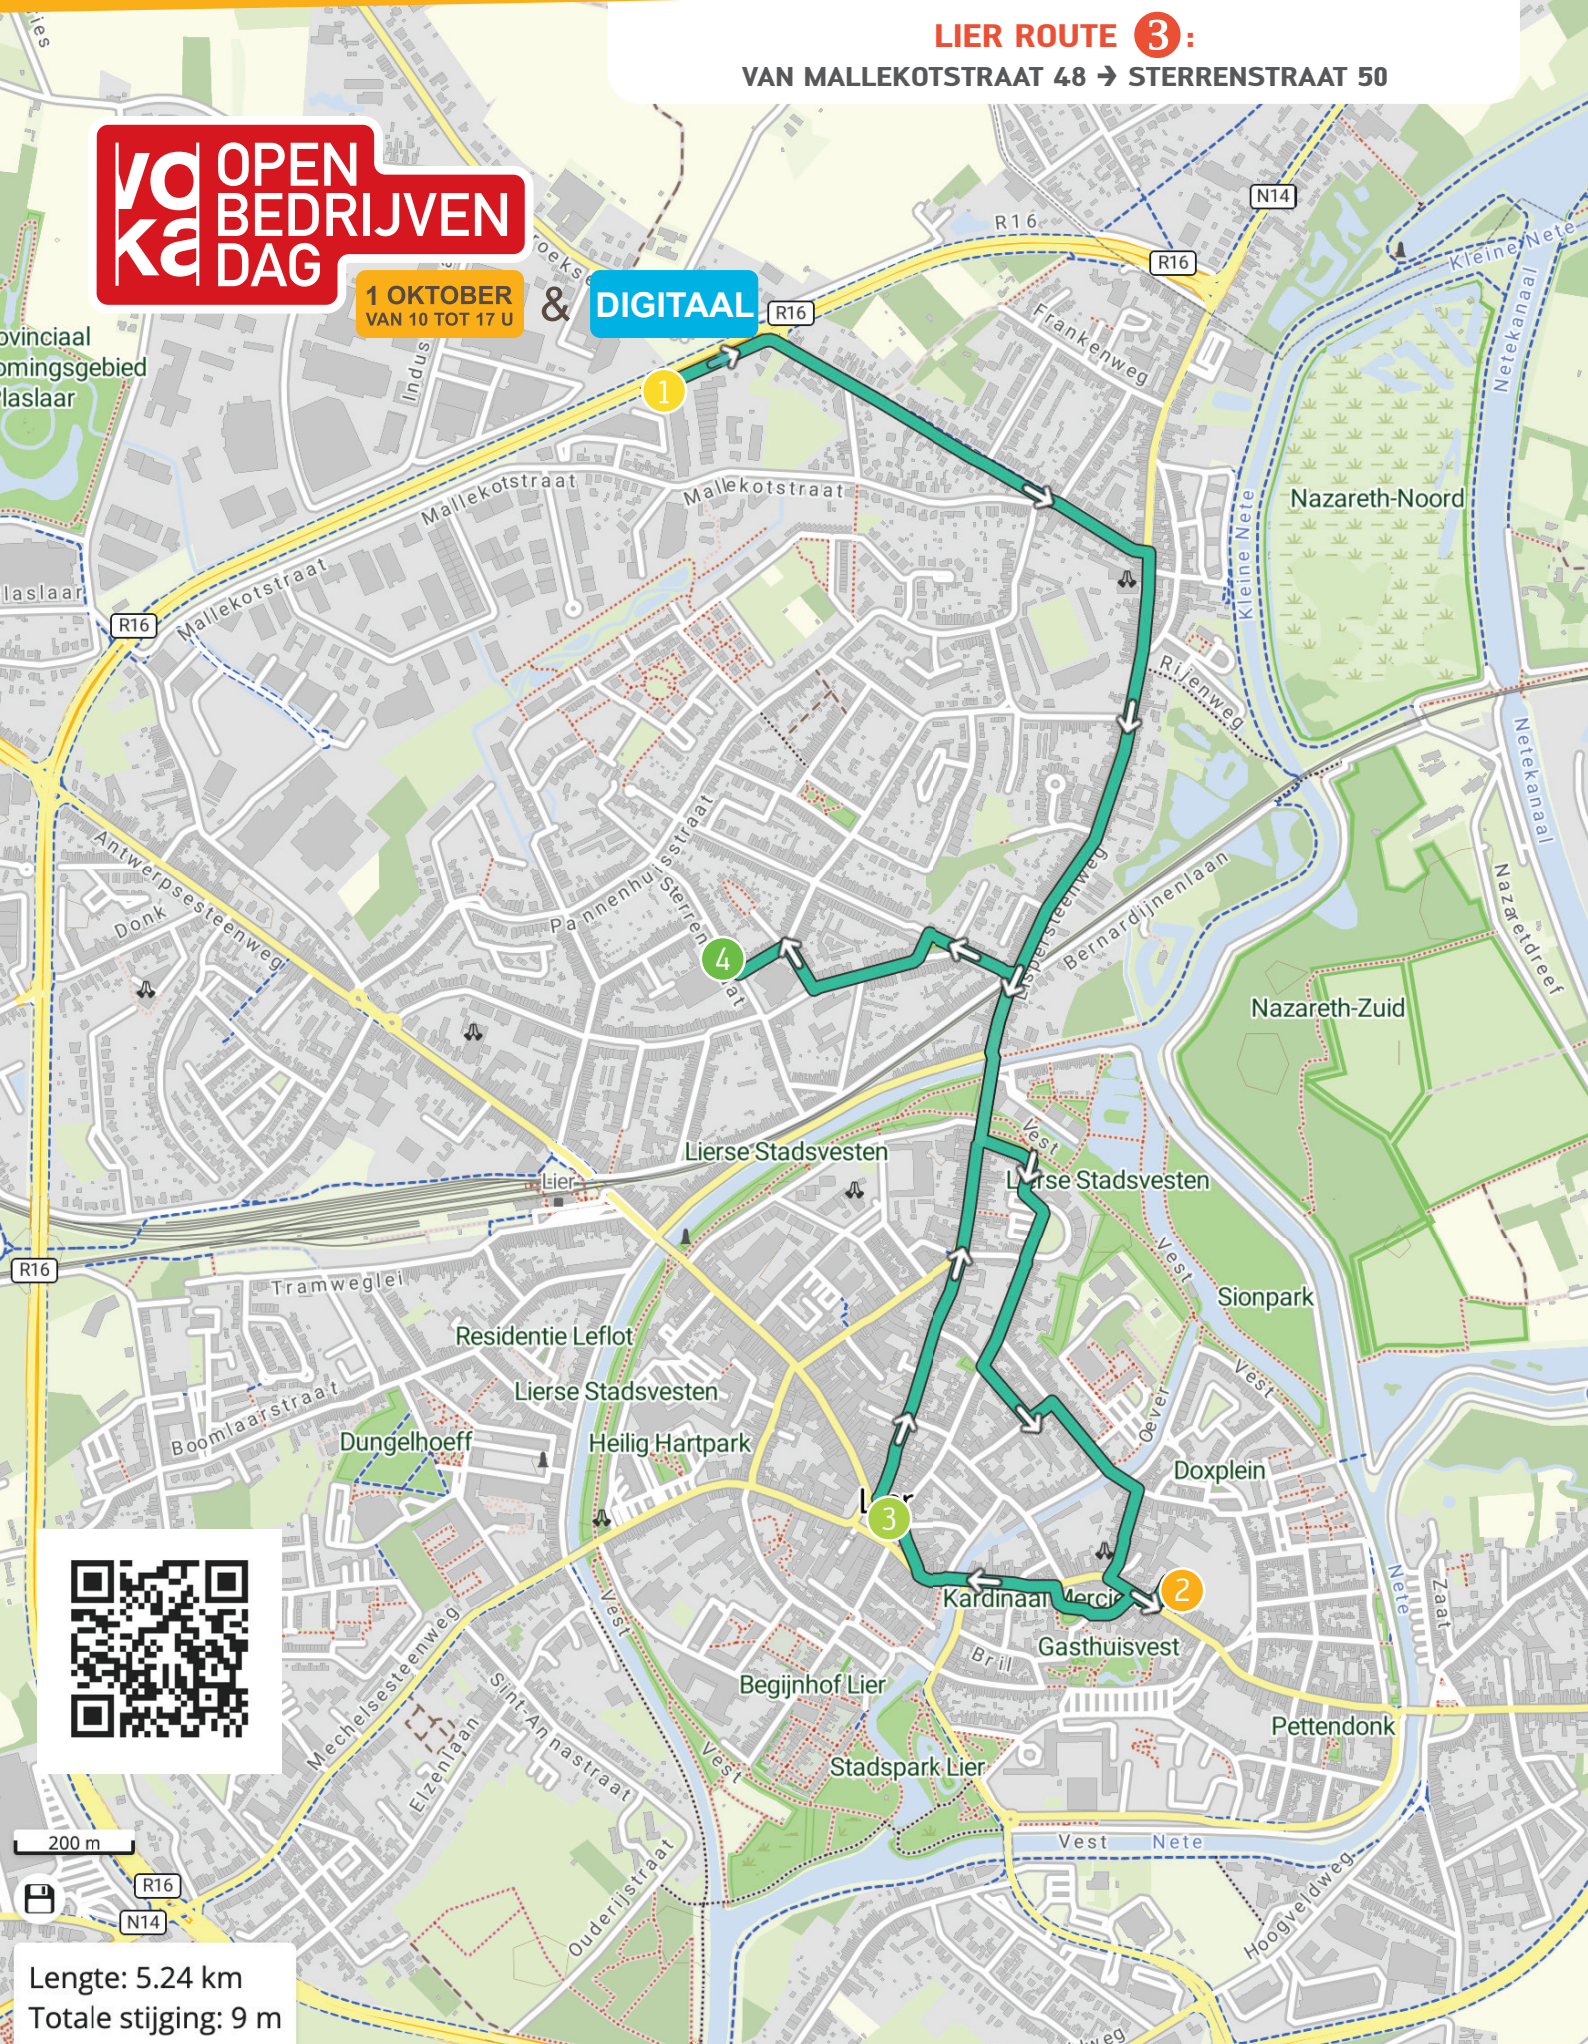

Mechelsesteenweg 303, 2500 Lier

ONZE PARTNERS:

LIER ROUTE 3:

VAN MALLEKOTSTRAAT 48 → STERRENSTRAAT 50

VO OPEN
Ka BEDRIJVEN
DAG

1 OKTOBER
VAN 10 TOT 17 U

& DIGITAAL

200 m